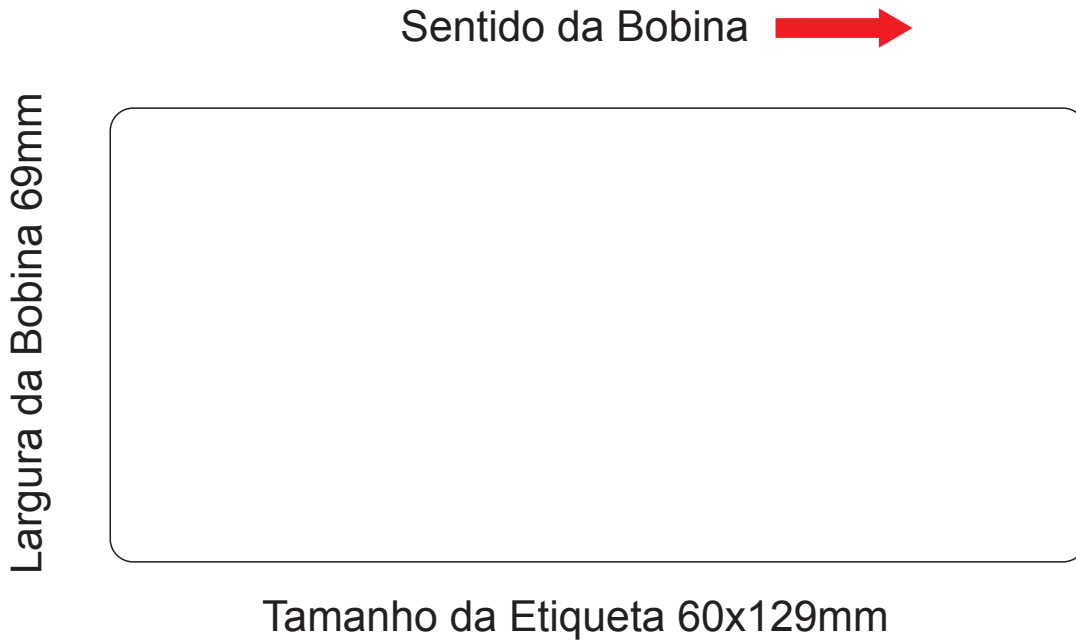

## RÓTULO / ETIQUETA ADESIVA EM BOBINA

Faca Formato: Retangular com cantos arredondados

Tipo de impressão: flexografia

Tamanho do rótulo: 6,0x12,9cm | Largura da bobina: 6,9cm

Aplicação: rótulos para cosméticos, bebidas, etiquetas de identificação, etiquetas brancas para impressão em impressoras Zebra, etc

**FLROMCO060X129Q**

Informe este código no  
pedido de orçamento  
Ao fazer o layout lembre-se  
da sangria de 3mm

Dúvidas? Ligue (19) 3207-1561 | 3207-0064

R. Ernani Pereira Lopes, 726 |Jd. Flamboyant | Campinas SP  
Cep 13091-132 | Atendemos todo Brasil