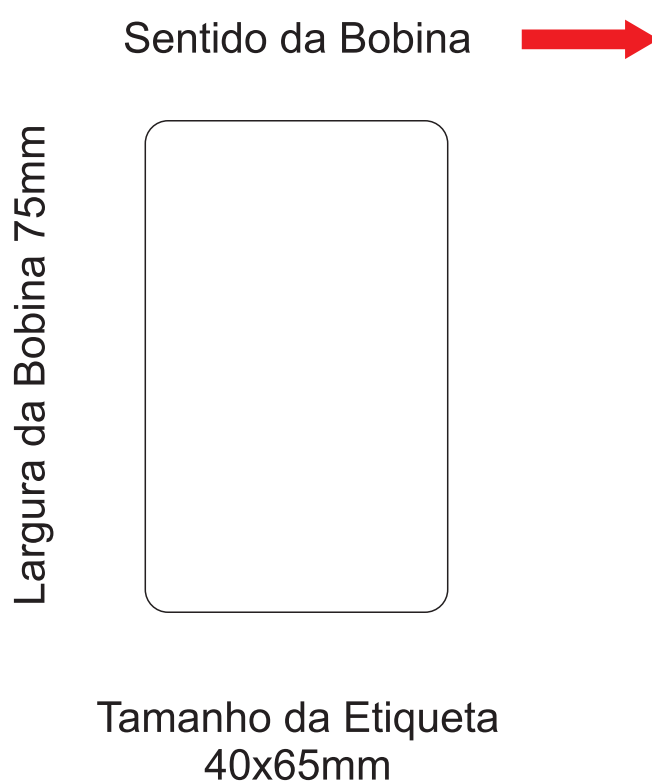

RÓTULO / ETIQUETA ADESIVA EM BOBINA

Formato: Quadrado com cantos arredondados

Tipo de impressão: flexográfica

Tamanho do rótulo: 4,0x6,5cm | Largura da bobina: 7,5 cm

Aplicação: etiquetas brancas, etiquetas de identificação, balanças filizola, preços, etc.

FLROLUX040X065Q

Informe este código no
pedido de orçamento
Ao fazer o layout lembre-se
da sangria de 3mm

Dúvidas? Ligue (19) 3207-1561 | 3207-0064

R. Ernani Pereira Lopes, 726 |Jd. Flamboyant | Campinas SP
Cep 13091-132 | Atendemos todo Brasil