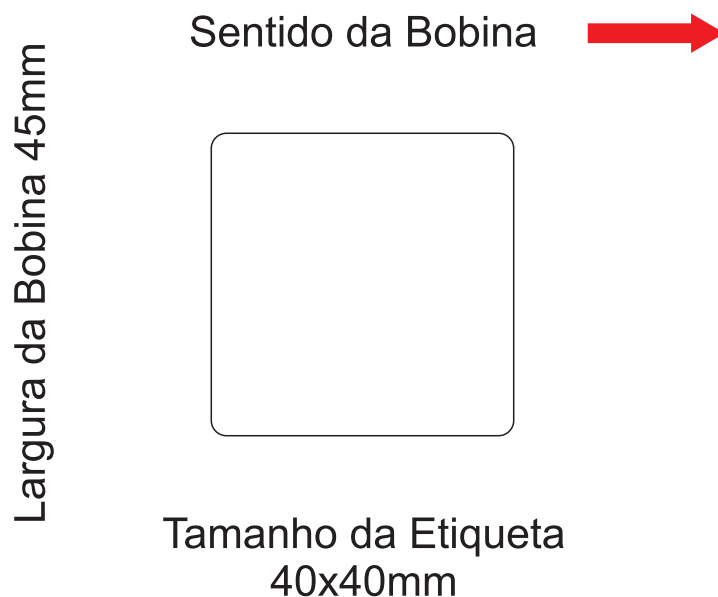

RÓTULO / ETIQUETA ADESIVA EM BOBINA

Formato: Quadrado com cantos arredondados

Tipo de impressão: flexográfica

Tamanho do rótulo: 4x4cm | Largura da bobina: 4,5 cm (2 carreiras)

Aplicação: etiquetas brancas, etiquetas de identificação, balanças filizola, preços, etc.

FLROLUX040X040Q

Informe este código no
pedido de orçamento
Ao fazer o layout lembre-se
da sangria de 3mm

Dúvidas? Ligue (19) 3207-1561 | 3207-0064

R. Ernani Pereira Lopes, 726 |Jd. Flamboyant | Campinas SP
Cep 13091-132 | Atendemos todo Brasil