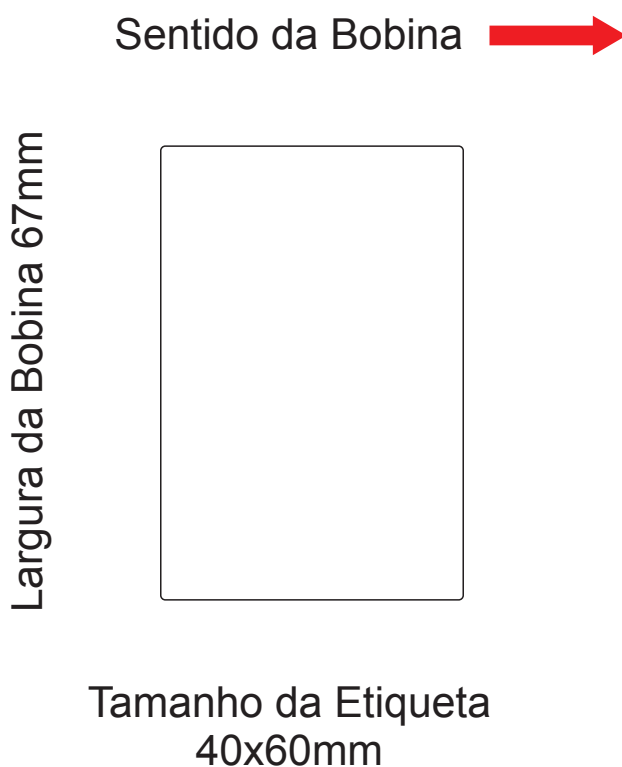

RÓTULO / ETIQUETA ADESIVA EM BOBINA

Faca Formato: Quadrado com cantos arredondados

Tipo de impressão: flexografia

Tamanho do rótulo: 4,0x6,0cm | Largura da bobina: 6,7cm

Aplicação: etiquetas de identificação, cosméticos, alimentos, etiquetas para balanças Filizola, etiquetas brancas para impressão em impressoras Zebra, etc

FLROFIL040X060Q

Informe este código no
pedido de orçamento
Ao fazer o layout lembre-se
da sangria de 3mm

Dúvidas? Ligue (19) 3207-1561 | 3207-0064

R. Ernani Pereira Lopes, 726 |Jd. Flamboyant | Campinas SP
Cep 13091-132 | Atendemos todo Brasil