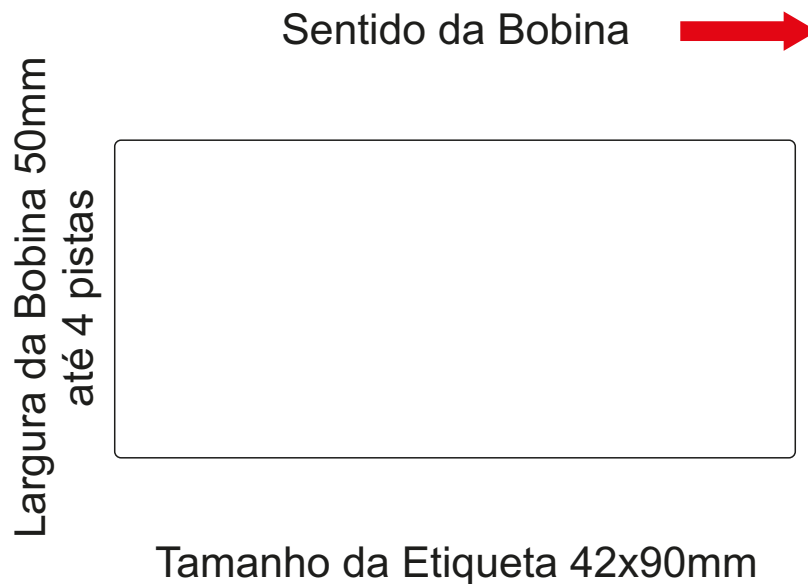

RÓTULO / ETIQUETA ADESIVA EM BOBINA

Faca Formato: Quadrado com cantos arredondados

Tipo de impressão: flexografia

Tamanho do rótulo: 4,2x9cm | Largura da bobina: 5cm (até 4 pistas)

Aplicação: etiquetas para potes, bisnagas, etiquetas de identificação, etiquetas brancas para impressão em impressoras Zebra, etc

FLROHFL042X090Q

Informe este código no
pedido de orçamento
Ao fazer o layout lembre-se
da sangria de 3mm

Dúvidas? Ligue (19) 3207-1561 | 3207-0064

R. Ernani Pereira Lopes, 726 |Jd. Flamboyant | Campinas SP
Cep 13091-132 | Atendemos todo Brasil