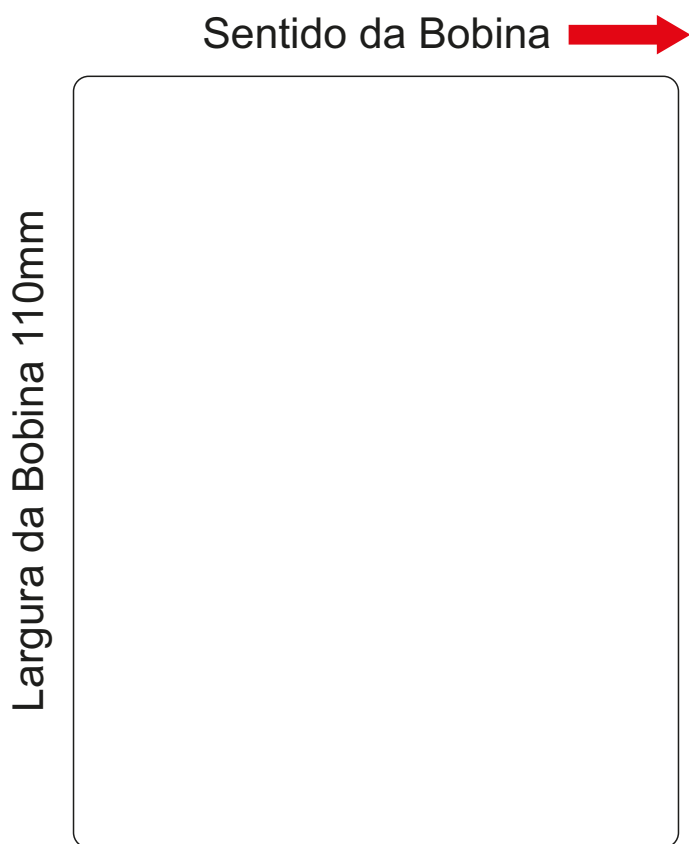

## RÓTULO / ETIQUETA ADESIVA EM BOBINA

Formato: Quadrado com cantos arredondados

Tipo de impressão: flexográfica

Tamanho do rótulo: 8x10,2cm | Largura da bobina: 11cm

Aplicação: garrafas pequenas (cilíndricas e quadradas), etiquetas de identificação, etiquetas brancas para uso em impressoras Zebra, alimentos, etc.

**FLROHEN080X102Q**

Informe este código no  
pedido de orçamento

Tamanho da Etiqueta 80x102mm

Dúvidas? Ligue (19) 3207-1561 | 3207-0064

R. Ernani Pereira Lopes, 726 |Jd. Flamboyant | Campinas SP  
Cep 13091-132 | Atendemos todo Brasil