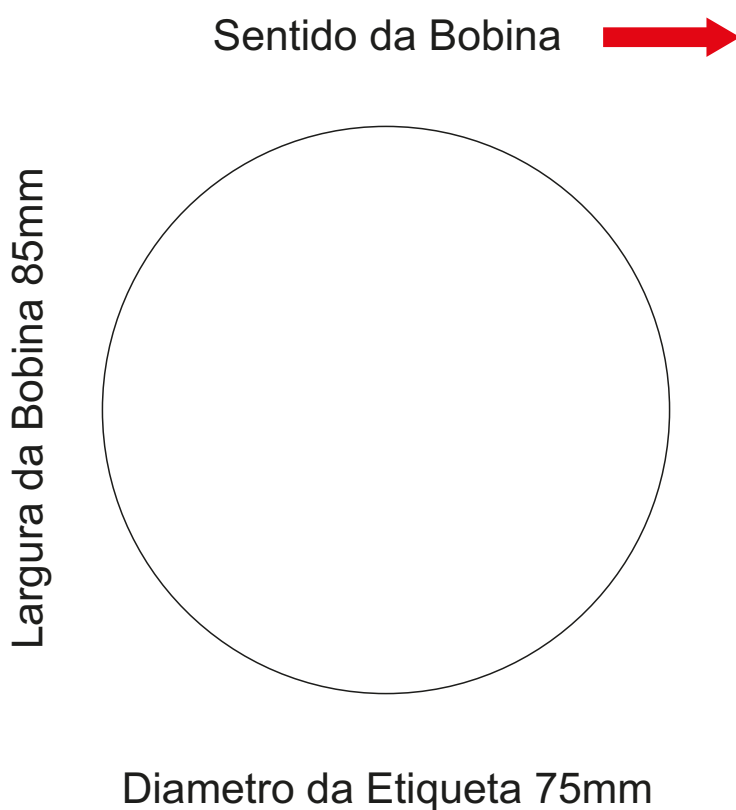

RÓTULO / ETIQUETA ADESIVA EM BOBINA

Formato: Quadrado com cantos arredondados

Tipo de impressão: flexográfica

Tamanho do rótulo: $\varnothing 7,5\text{cm}$ | Largura da bobina: 8,5cm

Aplicação: copos, tampas, selos, praguinha política, etc.

FLRODEL075X075C

Informe este código no
pedido de orçamento

Dúvidas? Ligue (19) 3207-1561 | 3207-0064

R. Ernani Pereira Lopes, 726 |Jd. Flamboyant | Campinas SP
Cep 13091-132 | Atendemos todo Brasil

www.equipgraf.com.br

equipgraf

etiquetas e rótulos adesivos