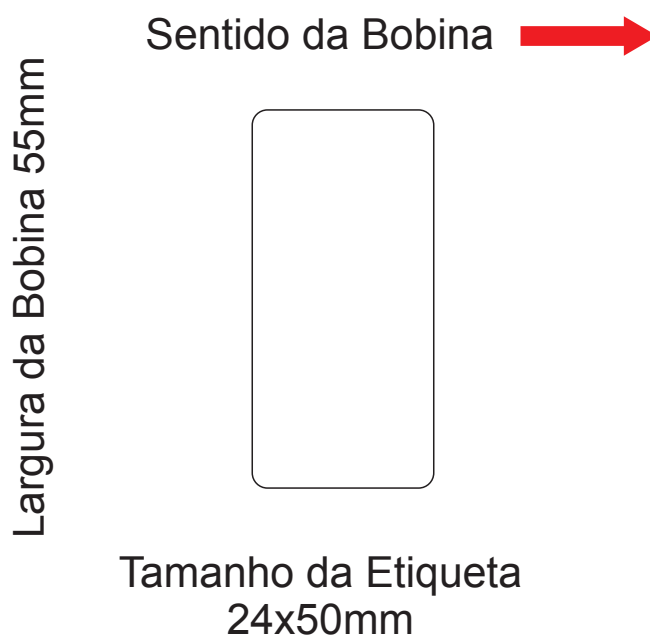

## RÓTULO / ETIQUETA ADESIVA EM BOBINA

Faca Formato: Quadrado com cantos arredondados

Tipo de impressão: flexografia

Tamanho do rótulo: 2,4x5,0cm | Largura da bobina: 5,5cm (até 2 pistas)

Aplicação: etiquetas de identificação, frascos para cosméticos, alimentos, etiquetas brancas para impressão em impressoras Zebra, etc

**FLROAGR024X050Q**

Informe este código no  
pedido de orçamento  
Ao fazer o layout lembre-se  
da sangria de 3mm

Dúvidas? Ligue (19) 3207-1561 | 3207-0064

R. Ernani Pereira Lopes, 726 |Jd. Flamboyant | Campinas SP  
Cep 13091-132 | Atendemos todo Brasil